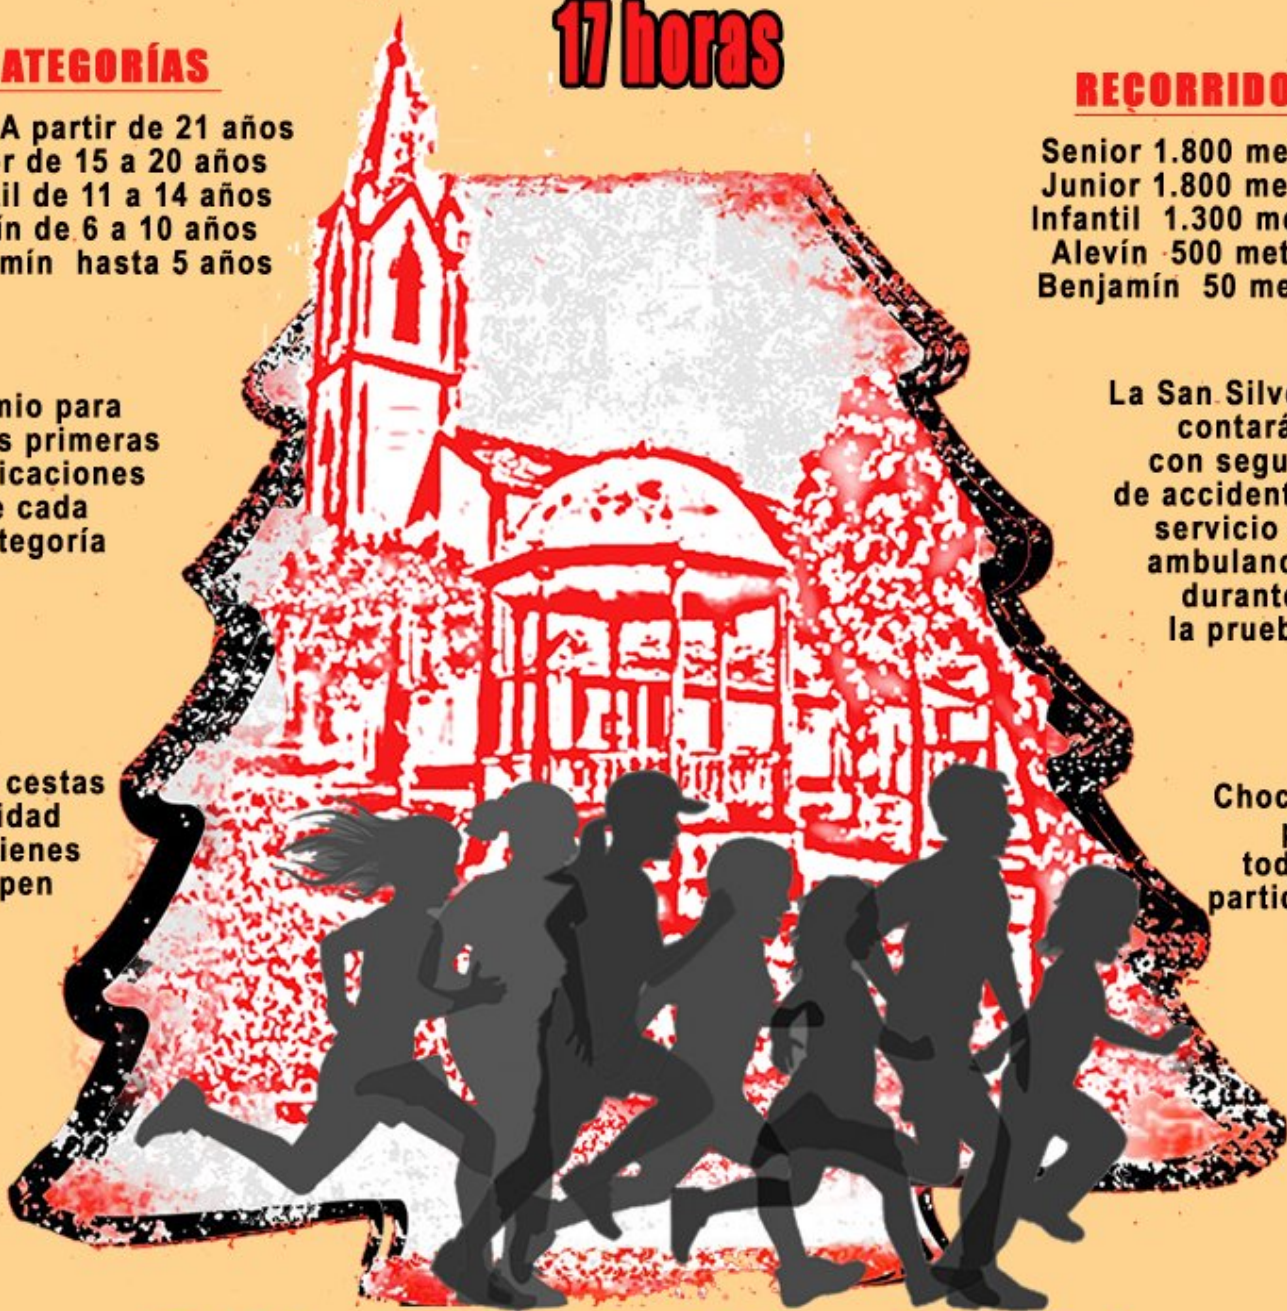

XVII SAN SILVESTRE

XIV Memorial Francisco Javier

31 de diciembre de 2018

17 horas

CATEGORÍAS

Senior A partir de 21 años
Junior de 15 a 20 años
Infantil de 11 a 14 años
Alevín de 6 a 10 años
Benjamín hasta 5 años

Premio para
las tres primeras
clasificaciones
de cada
categoría

Sorteo de cestas
de Navidad
entre quienes
participen

RECORRIDOS

Senior 1.800 metros
Junior 1.800 metros
Infantil 1.300 metros
Alevín 500 metros
Benjamín 50 metros

La San Silvestre
contará
con seguro
de accidentes y
servicio de
ambulancia
durante
la prueba

Chocolatada
para
todos los
participantes

Salida del Centro Cultural de Salave

ORGANIZA

Ayuntamiento
de
Tapia de Casariego