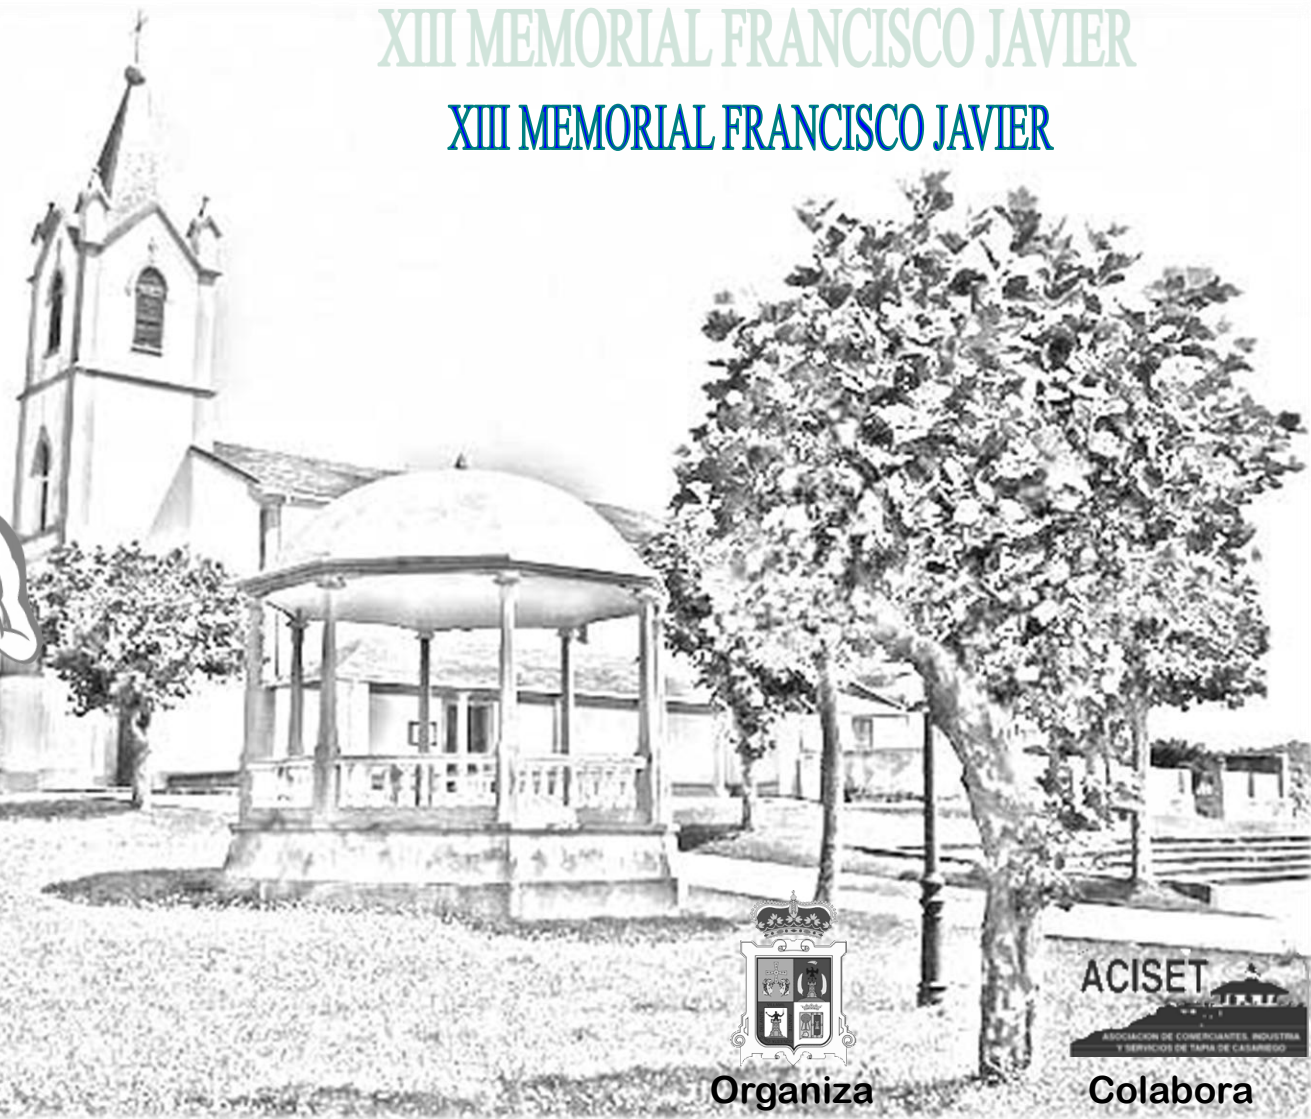

XVI SAN SILVESTRE

SALAVE 2017

31 Diciembre
17:00h.

**Salida: Centro Cultural
de Salave**

**Medallas para los 3 primeros
de cada categoría y cesta al
1º en categoría Senior
Masculino y Femenino.**

**Sorteo de un jamón y sorteo
de unas cestas entre los
participantes Senior**

Merienda para los niños

XIII MEMORIAL FRANCISCO JAVIER

XIII MEMORIAL FRANCISCO JAVIER

Organiza

Colabora